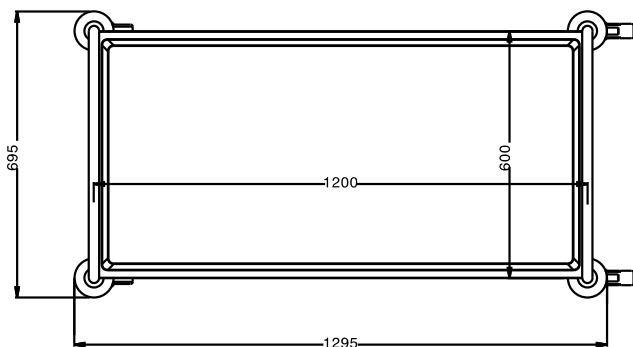

Omschrijving

Punt nr _____

Met 2 bladen en 2 duwbeugels
afmetingen inkl. stootrollen 1295x695 mm (LxB)
blad afmetingen 1200x600 mm
tussenafstand van de bladen 555 mm
maximale belading 150 kg

Belangrijkste Gegevens

- Frame van 25 mm buizen, volledig gelast.
- Naadloze geluidsabsorberende schappen met dubbelgevouwen randen gelast het kader.
- Afmeting planken: 1200x600 mm.
- De sterke ergonomische handgreep is onderdeel van het dragende frame.
- Vier zwenkwielen Ø125 mm, waarvan 2 met rem, voorzien van kunststof bumpers.
- Laad capaciteit van 150 kg bij gelijkmatige verdeling.

Constructie

- Volledig vervaardigd uit roestvrijstaal AISI 304.

Gekeurd: _____

Front aanzicht

Zij aanzicht

Boven aanzicht

Algemene Gegevens:

Afmetingen, extern, breedte:	
361208 (STR122WH)	1295 mm
Afmetingen, extern, diepte:	695 mm
Afmetingen, extern, hoogte:	916 mm
Wiel materiaal:	Zink
Wiel diameter:	Ø 125
Gewicht, netto:	25 kg