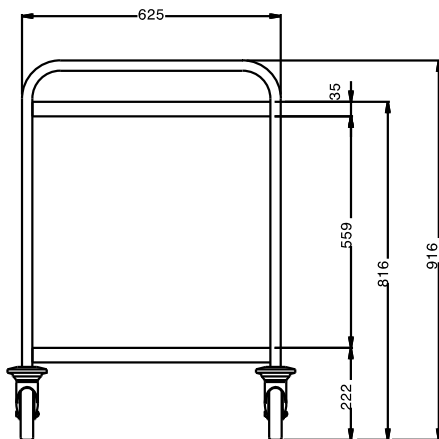

Omschrijving

Punt nr _____

Met 2 bladen en 2 duwbeugels
afmetingen inkl. stootrollen 1295x695 mm (LxB)
blad afmetingen 1200x600 mm
tussenafstand van de bladen 555 mm
maximale belading 150 kg

Belangrijkste Gegevens

- Frame van 25 mm buizen, volledig gelast.
- Naadloze geluidsabsorberende schappen met dubbelgevouwen randen gelast het kader.
- Afmeting planken: 1200x600 mm.
- De sterke ergonomische handgreep is onderdeel van het dragende frame.
- Vier zwenkwielen Ø125 mm, waarvan 2 met rem, voorzien van kunststof bumpers.
- Laad capaciteit van 150 kg bij gelijkmatige verdeling.

Constructie

- Volledig vervaardigd uit roestvrijstaal AISI 304.

Gekeurd: _____

Front aanzicht

Zij aanzicht

Boven aanzicht

Algemene Gegevens:

Afmetingen, extern, breedte:	
361208 (STR122WH)	1295 mm
Afmetingen, extern, diepte:	695 mm
Afmetingen, extern, hoogte:	916 mm
Wiel materiaal:	Zink
Wiel diameter:	Ø 125
Gewicht, netto:	25 kg