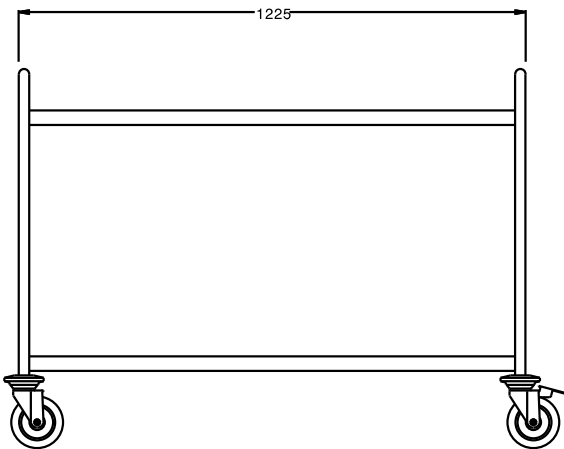

Serveerwagens Serveerwagen met 2 bladen 1200x600mm

ITEM # _____

MODEL # _____

NAAM # _____

SIS # _____

AIA # _____

361208 (STR122WH)

Serveerwagen met 2 bladen
1200x600mm, 2 duwbeugels

Omschrijving

Punt nr _____

Met 2 bladen en 2 duwbeugels
afmetingen inkl. stootrollen 1295x695 mm (LxB)
blad afmetingen 1200x600 mm
tussenafstand van de bladen 555 mm
maximale belading 150 kg

Belangrijkste Gegevens

- Frame van 25 mm buizen, volledig gelast.
- Naadloze geluidsabsorberende schappen met dubbelgevouwen randen gelast het kader.
- Afmeting planken: 1200x600 mm.
- De sterke ergonomische handgreep is onderdeel van het dragende frame.
- Vier zwenkwielen Ø125 mm, waarvan 2 met rem, voorzien van kunststof bumpers.
- Laad capaciteit van 150 kg bij gelijkmatige verdeling.

Constructie

- Volledig vervaardigd uit roestvrijstaal AISI 304.

Gekeurd: _____

Front aanzicht

Zij aanzicht

Boven aanzicht

Algemene Gegevens:

Afmetingen, extern, breedte:	
361208 (STR122WH)	1295 mm
Afmetingen, extern, diepte:	695 mm
Afmetingen, extern, hoogte:	916 mm
Wiel materiaal:	Zink
Wiel diameter:	Ø 125
Gewicht, netto:	25 kg